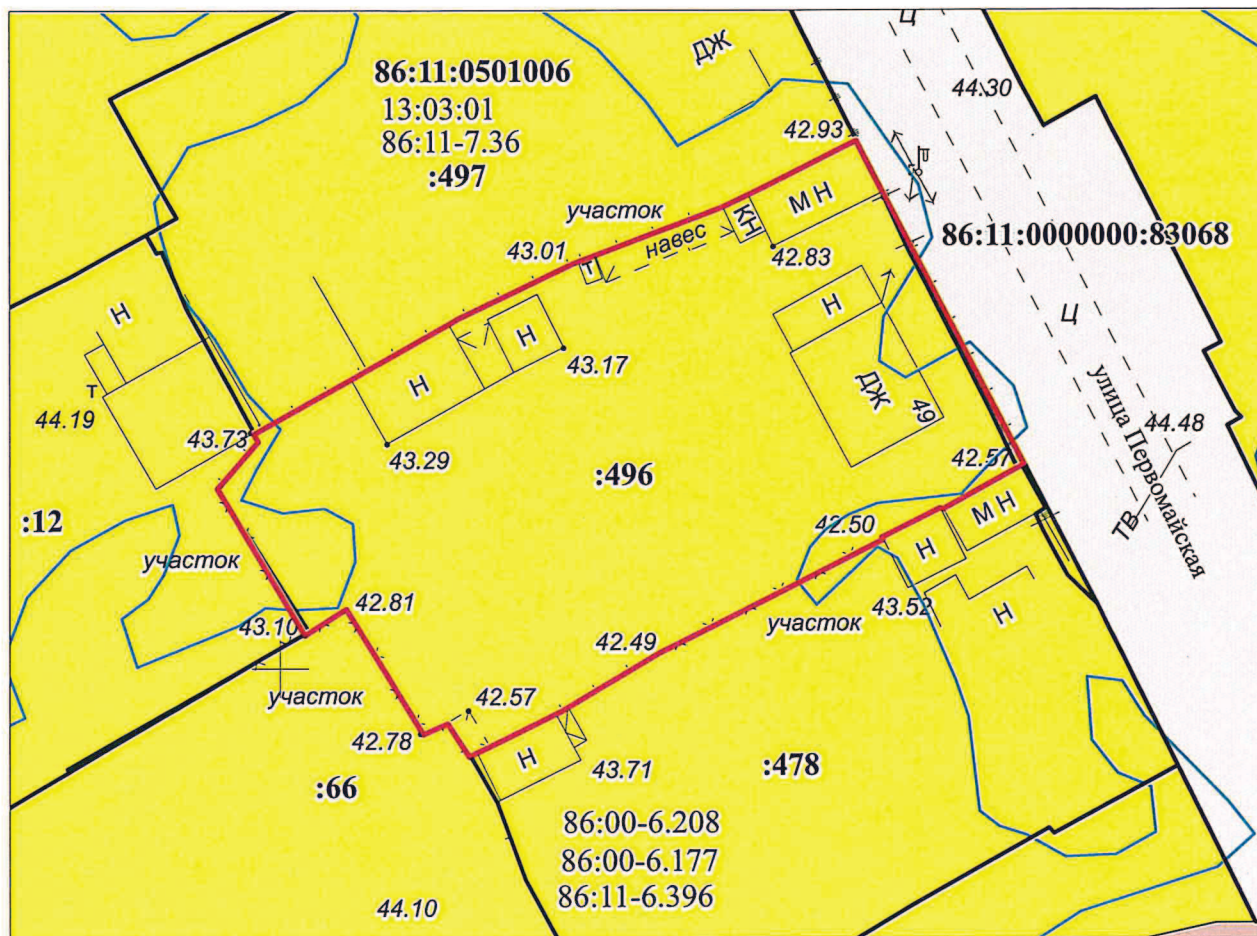

**Проект внесения изменений в проект
межевания территории планировочного
района 13 города Нижневартовска
в части земельного участка
с кадастровым номером 86:11:0501006:496**

Материалы по обоснованию

ТОМ 2

2023

СХЕМА СУЩЕСТВУЮЩЕГО ИСПОЛЬЗОВАНИЯ ТЕРРИТОРИИ

Условные обозначения:

- границы проектируемой территории

- границы земельных участков, внесенных в ЕГРН

- Зона застройки индивидуальными жилыми домами (ЖЗ 104)

- зона улично-дорожной сети (ТЗ 505)

- границы зоны с особыми условиями использования территорий

86:11:0501006 - надпись номера кадастрового квартала

13:03:01 - надпись номера элемента планировочной структуры

:496 - надпись кадастрового номера объекта недвижимости, внесенного в ЕГРН

86:11-7.36 - надпись реестрового номера территориальной зоны

86:00-6.208 - надпись реестрового номера зоны с особыми условиями использования территорий