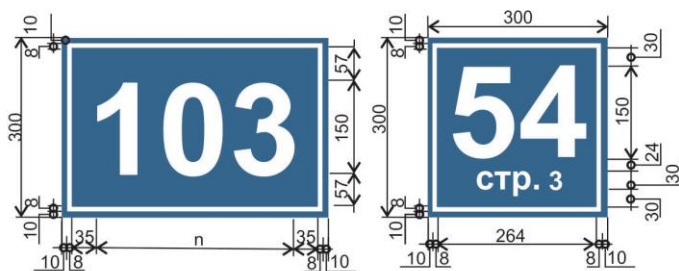

Стилевое решение домовых знаков

Указатель наименования улицы

Указатель номера дома

Пример исполнения указателя наименования улицы и номера дома,
совмещенного в единую конструкцию