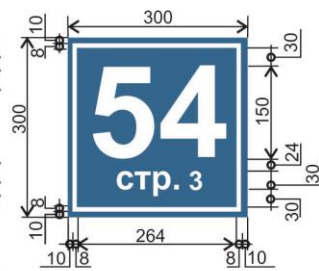

Стилевое решение домовых знаков

Указатель наименования улицы

Указатель номера дома

Пример исполнения указателя наименования улицы и номера дома,
совмещенного в единую конструкцию