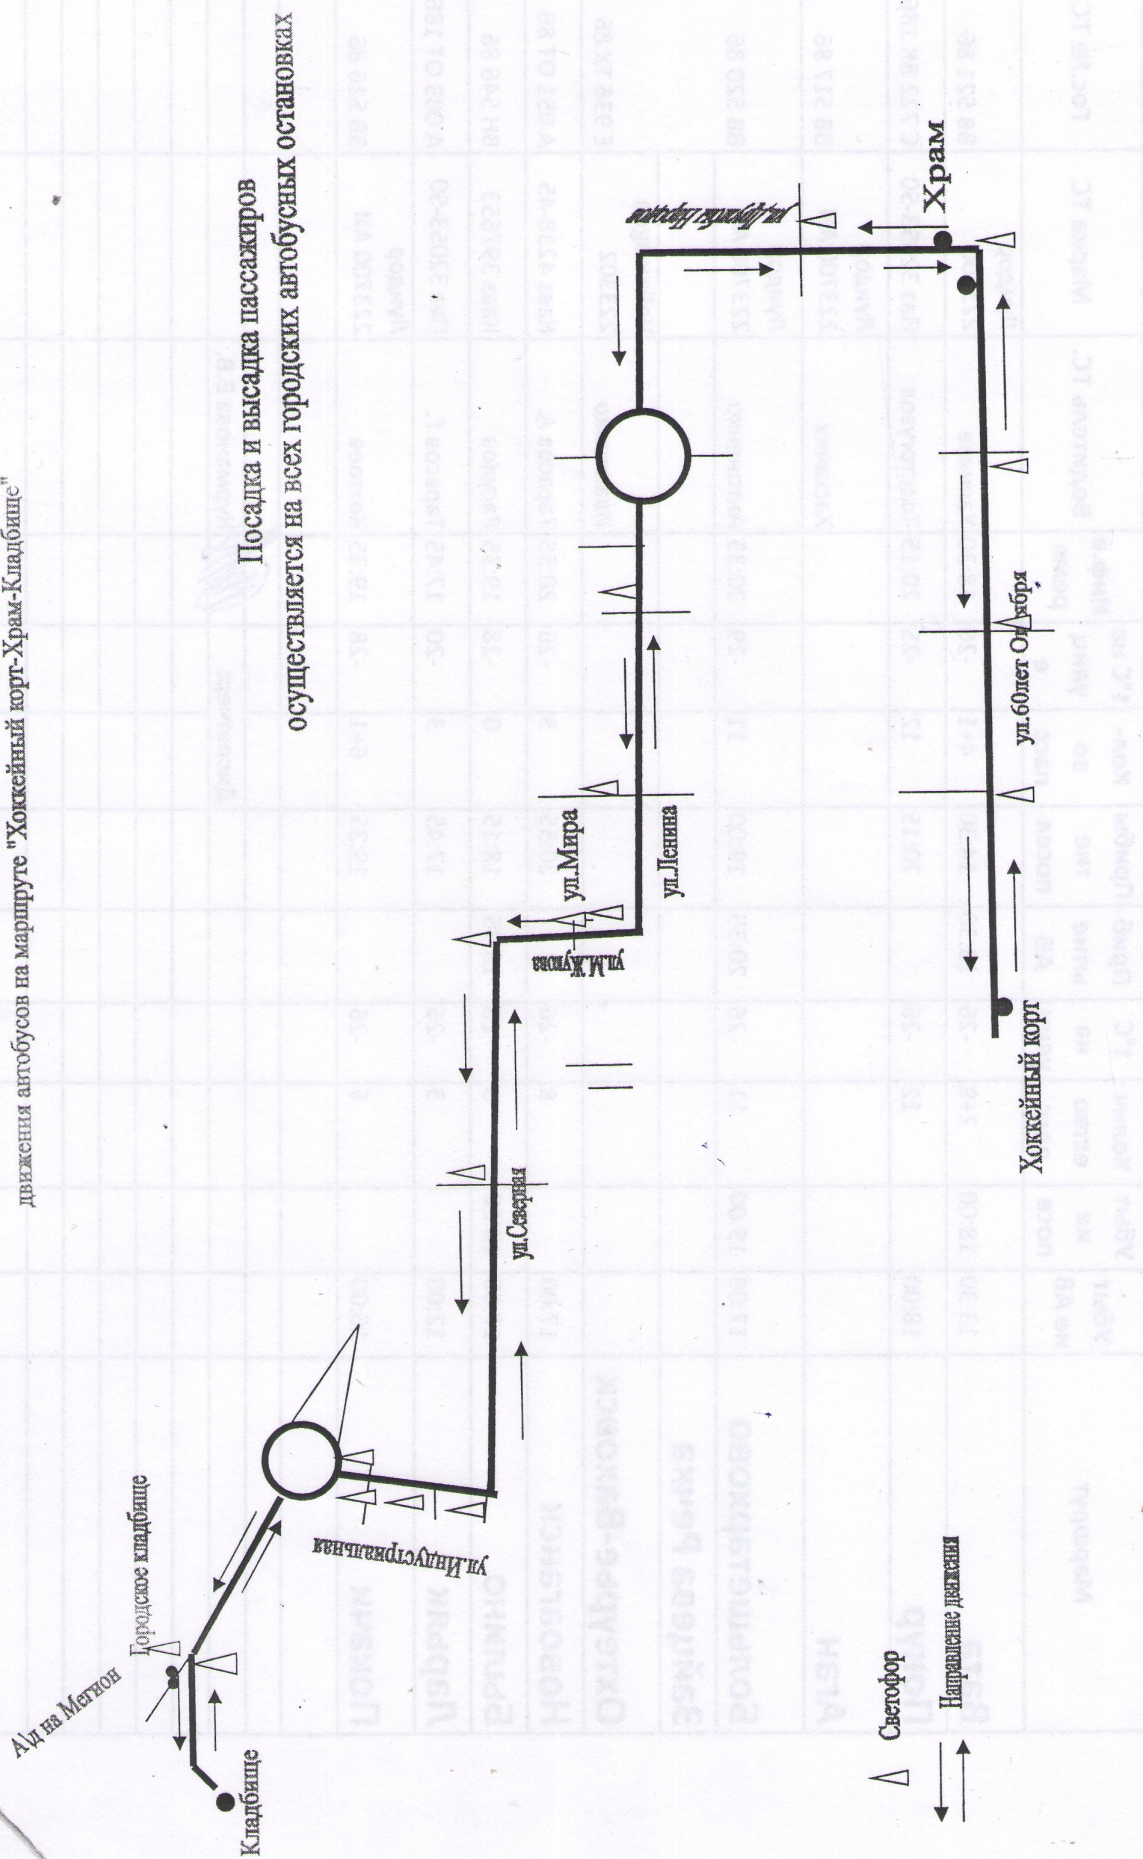

**СХЕМА**

движения автобусов на маршруте "Хоккейный корт-Храм-Кладбище"

Посадка и высадка пассажиров осуществляется на всех городских автобусных остановках

29.08.2020 (5 sheets)

направление

Укажите номер по межмуниципальной