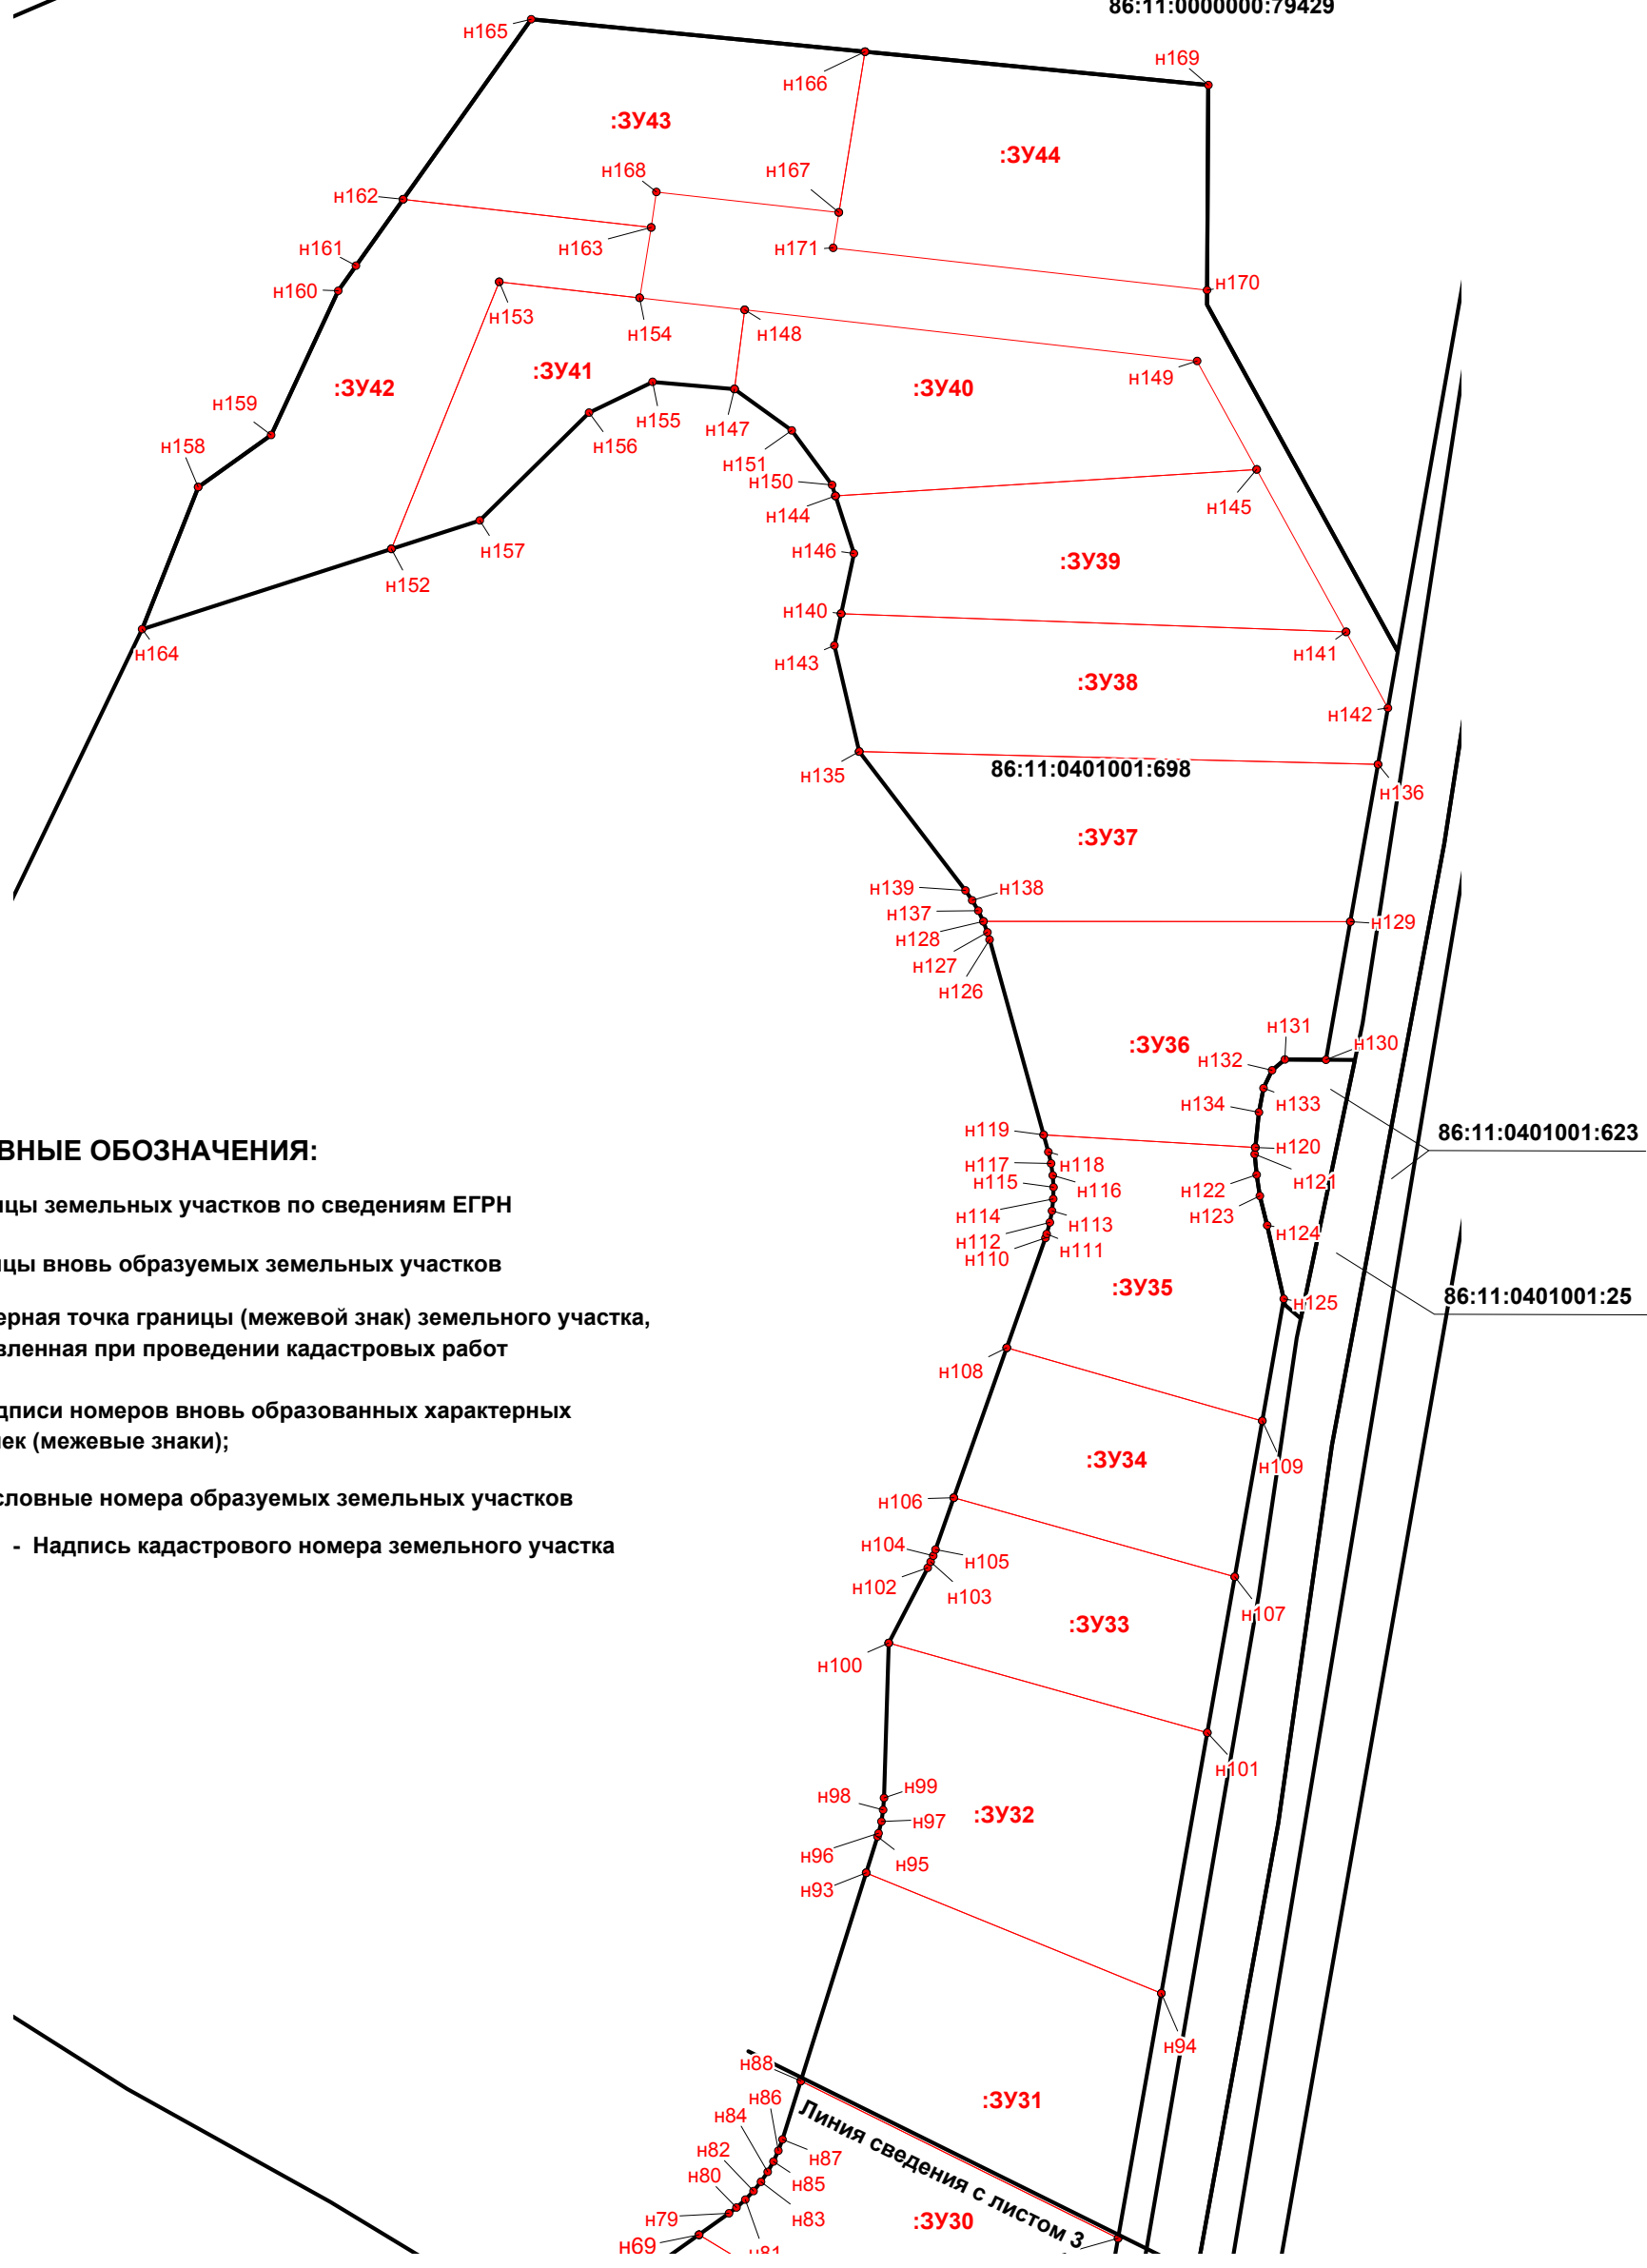

86:11:0000000:79429

**УСЛОВНЫЕ ОБОЗНАЧЕНИЯ:**

- Границы земельных участков по сведениям ЕГРН
- Границы вновь образуемых земельных участков
- - Характерная точка границы (межевой знак) земельного участка, установленная при проведении кадастровых работ
- n1, n2, ... nп - Надписи номеров вновь образованных характерных точек (межевые знаки);
- :3У1 - Условные номера образуемых земельных участков
- 86:11:0401001:698 - Надпись кадастрового номера земельного участка

СОГЛАСОВАНО

Инов.№ подл. | Подпись и дата | Взам. инв.№

						Проект планировки территории и проект межевания территории садово-огороднического некоммерческого товарищества "Радуга"								
						Чертеж проекта межевания территории		Стадия	Лист	Листов				
						Изм.	№ уч	Лист	№ док	Подпись	Дата	п	4	5
						Разраб.	Цокур				09.17			
						Председател	Юденкова				09.17			
						М 1:1000			ООО Компания "Земля"					