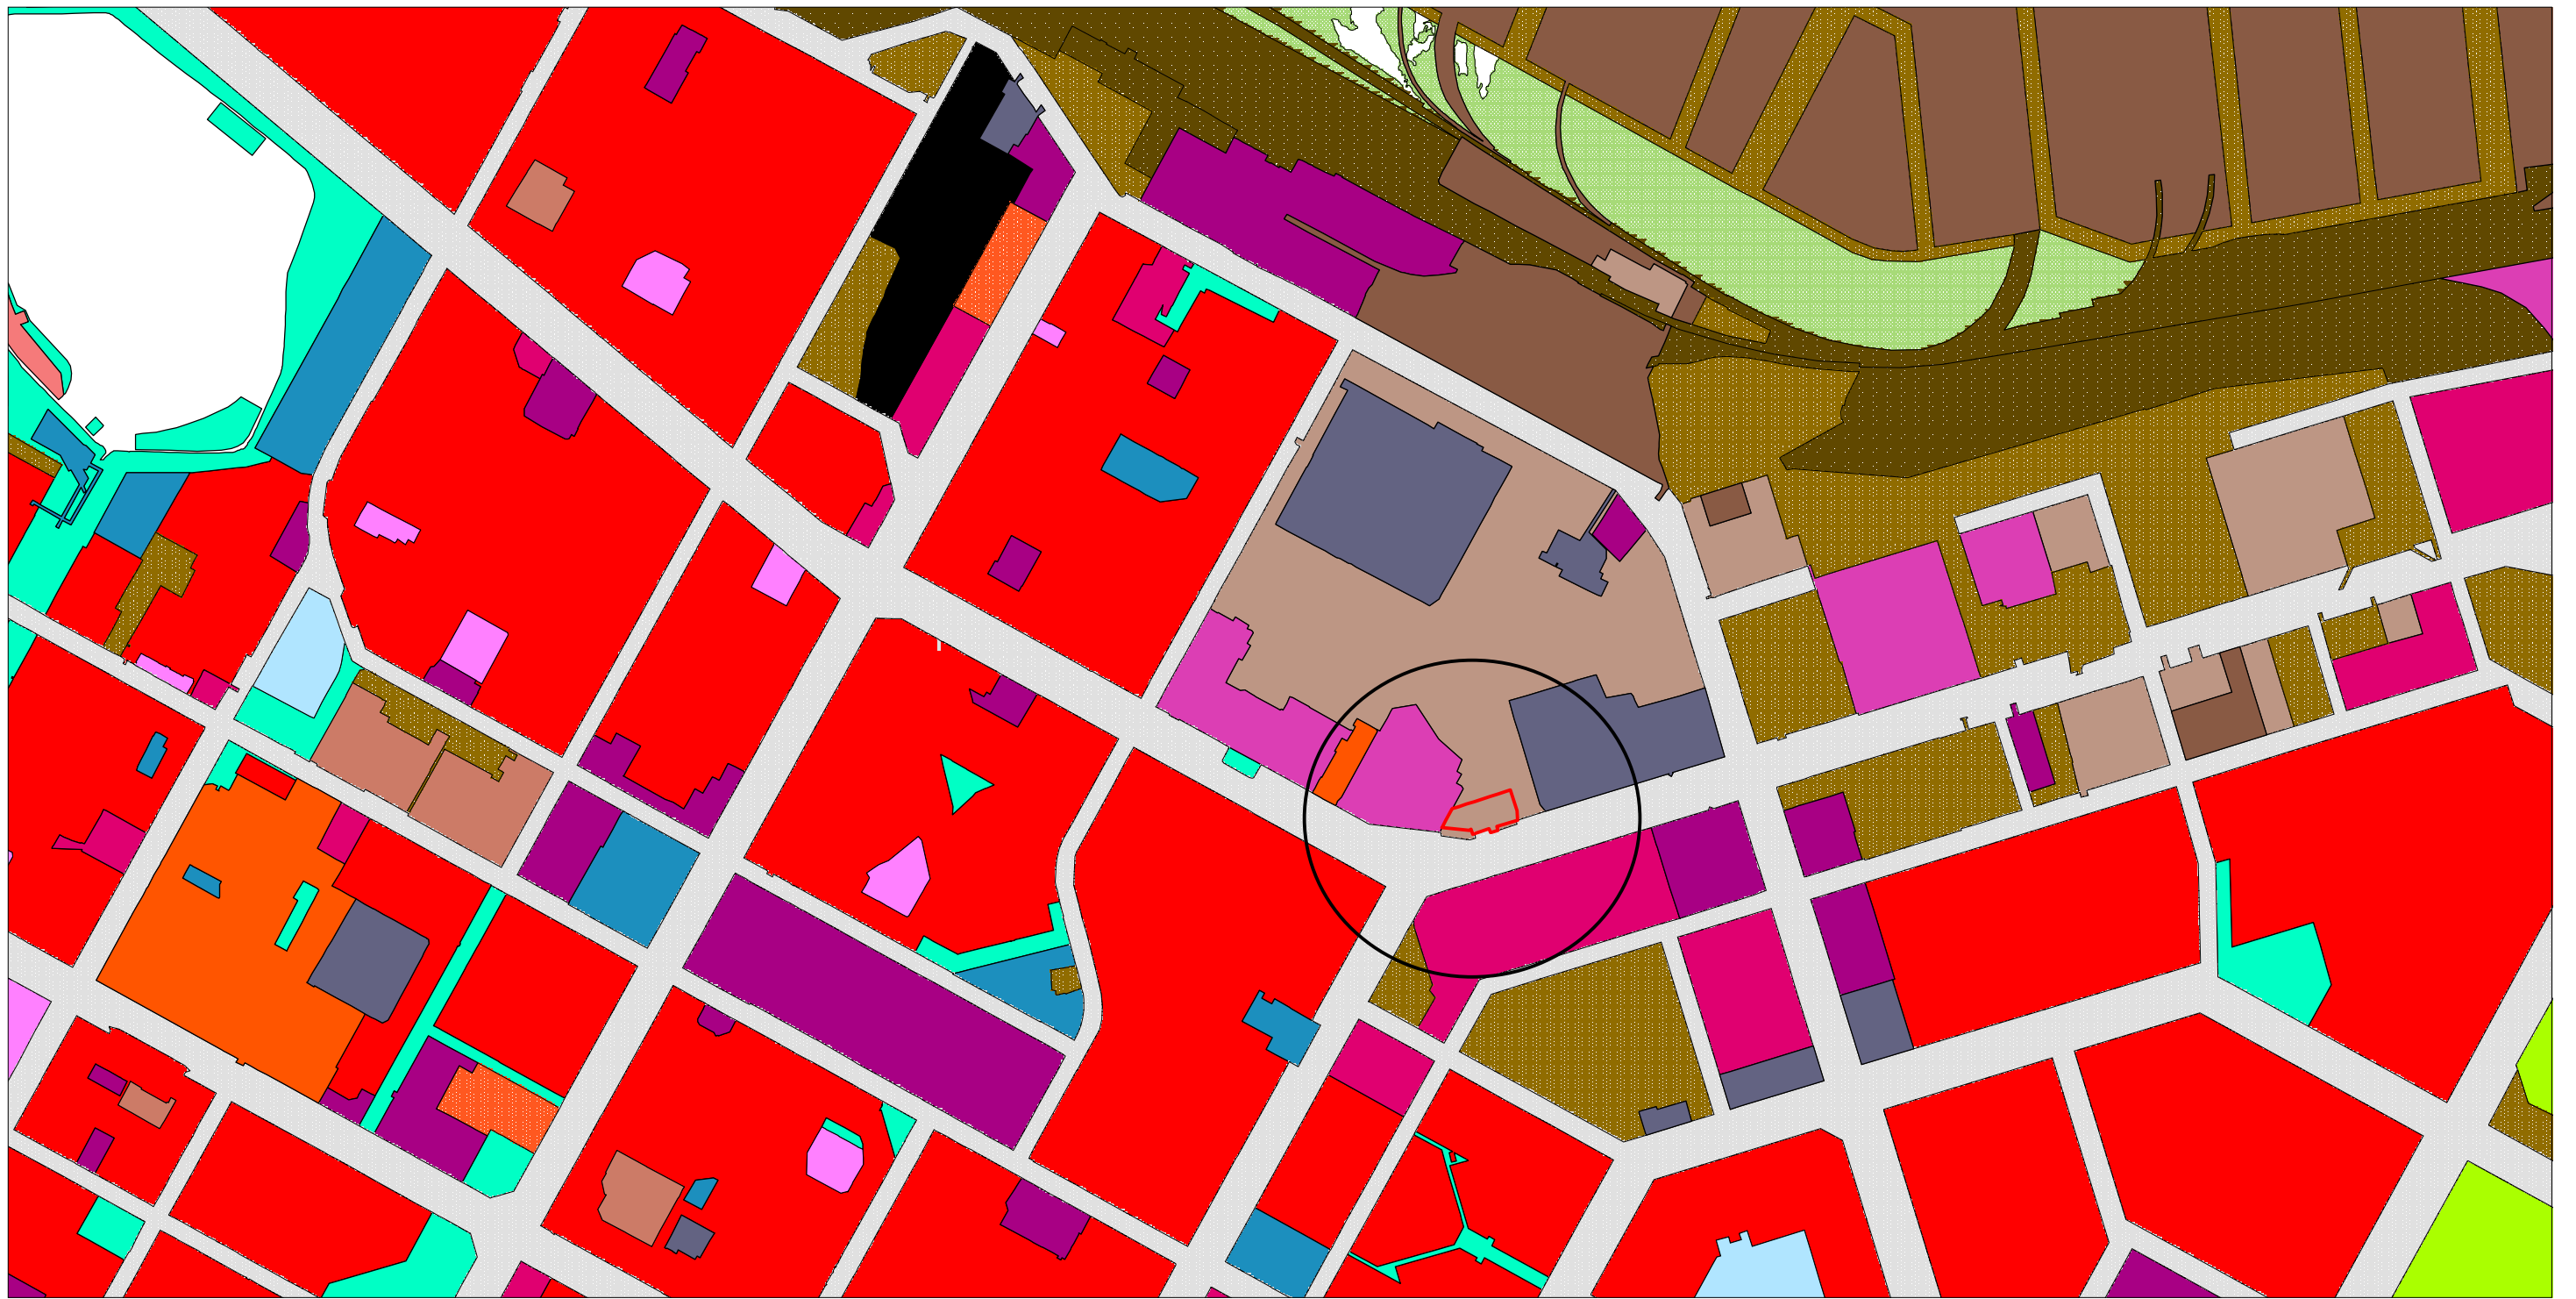

Фрагмент карты планировочной структуры территории города Нижневартовска

						Проект планировки территории и проект межевания территории в части земельного участка с кадастровым номером 86:11:0403001:27		
Изм.	Кол.уч.	Лист	№док.	Подпись	Дата			
Разраб.						Стадия	Лист	Листов
Проверил						П	1	4
						М 1 : 15000		