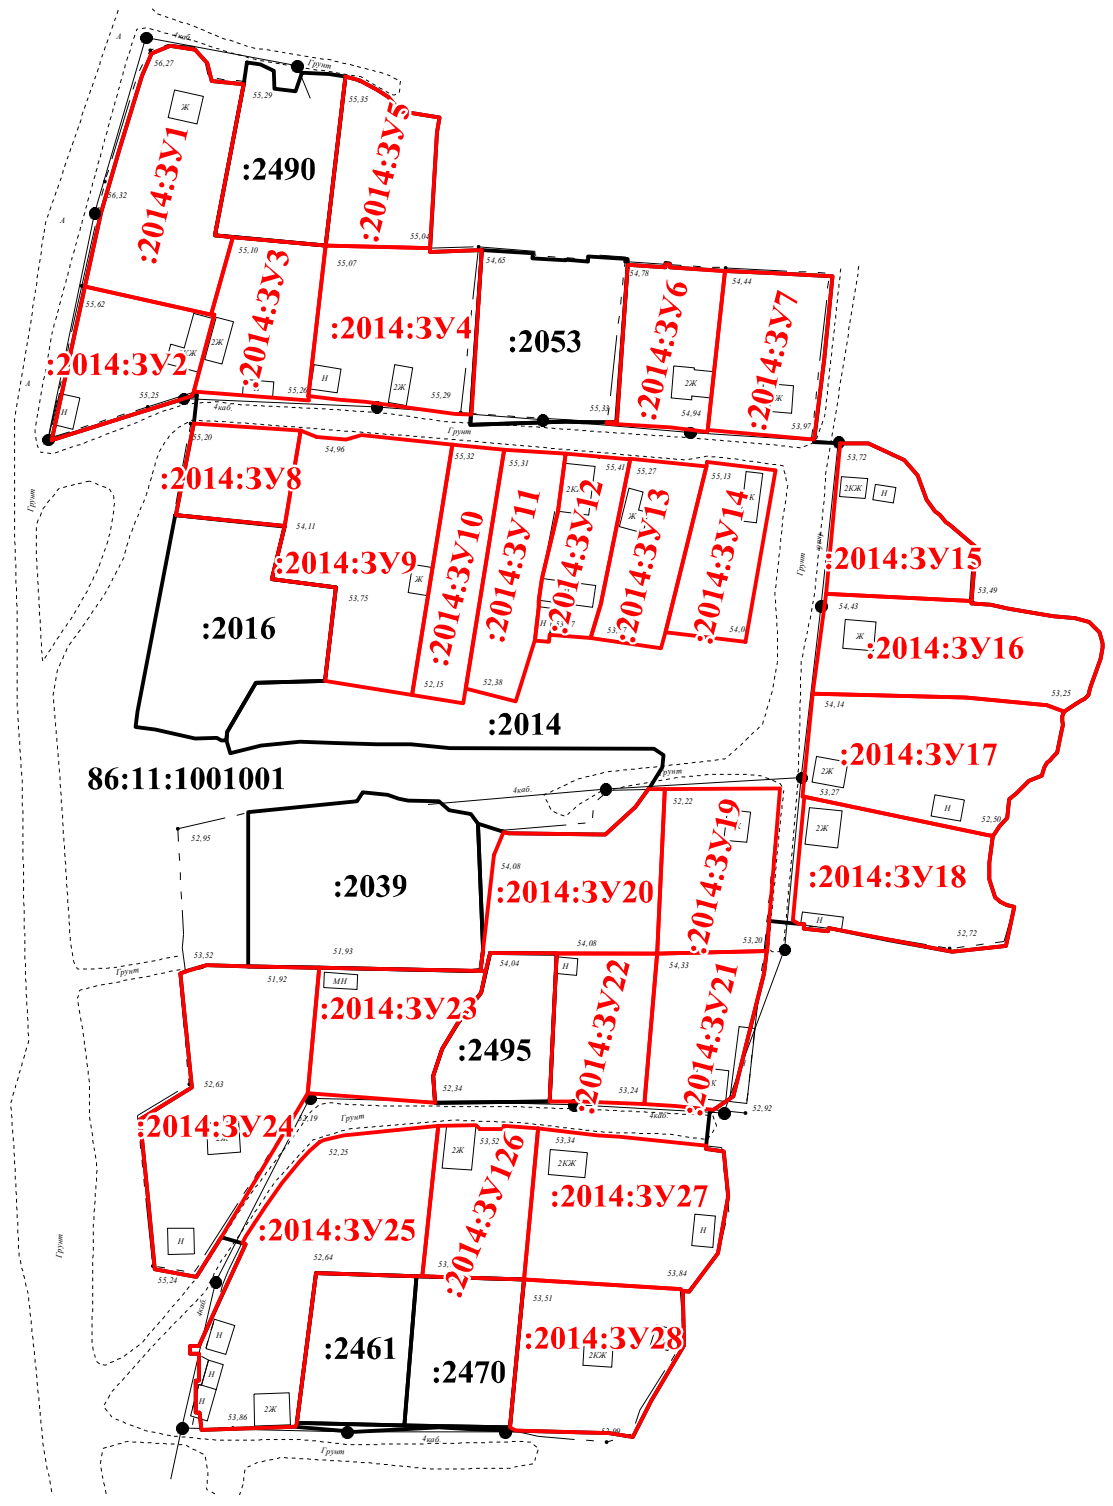

# Чертеж межевания территории

- Условные обозначения
- границы образуемых земельных участков
  - границы существующих земельных участков
  - 86:11:1001001 номер кадастрового квартала
  - :2014 кадастровый номер земельного участка
  - :2014:3У1 номер образуемого земельного участка

Проект планировки территории и проекта межевания территории дачного некоммерческого партнерства «Газовик»			
Основная часть	Стадия	Лист	Листов
	П	2	2
М 1 : 1 500		ООО "Земельные ресурсы"	