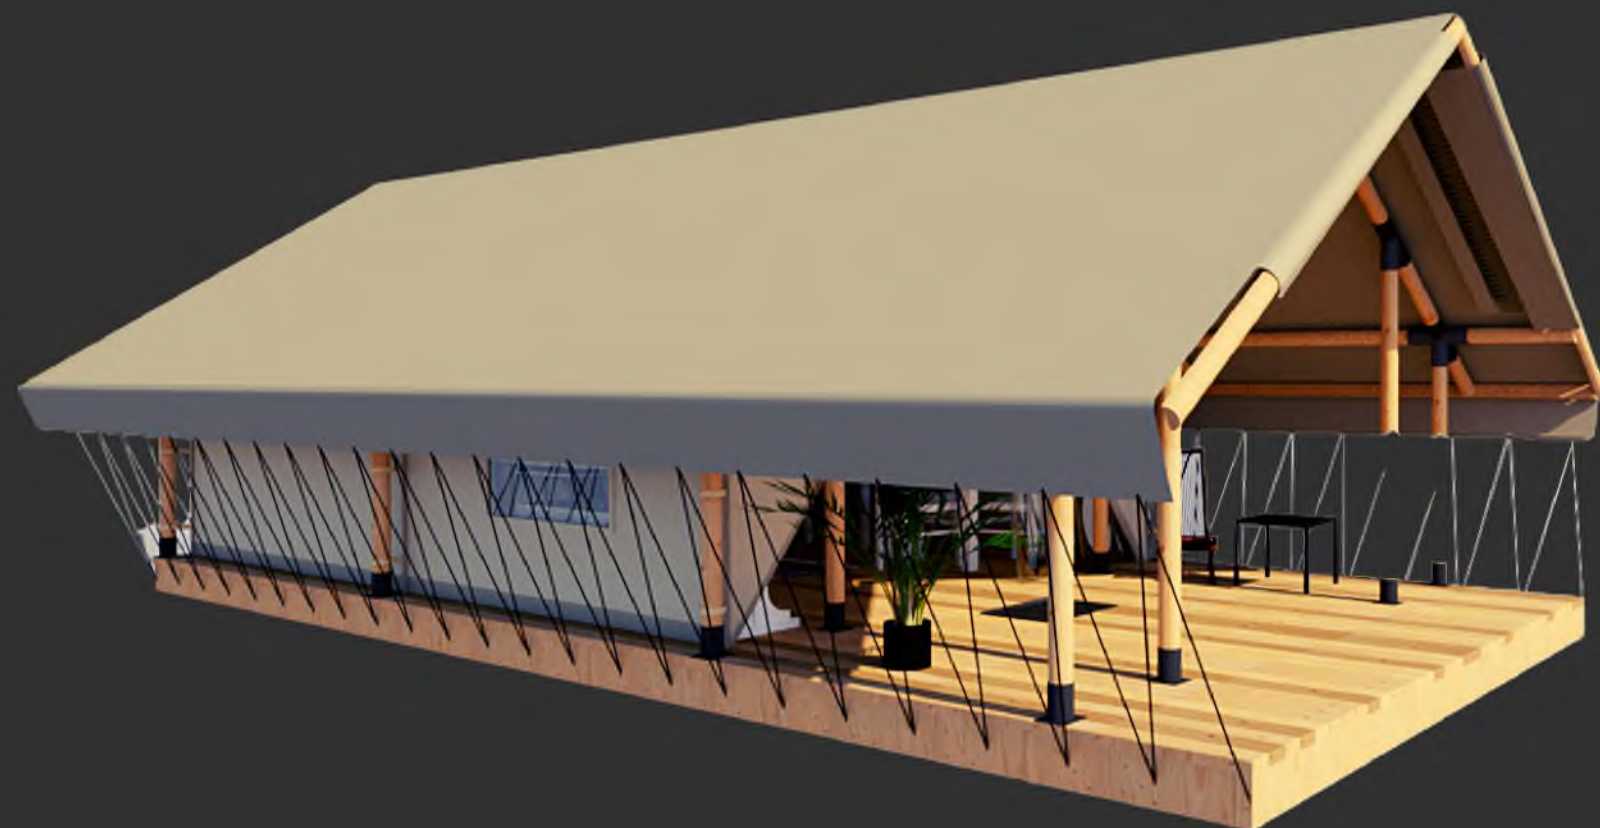

+

ОБЩЕСТВЕННЫЙ МОДУЛЬ

Размер каркаса: 10x6 м

Размер палатки: 10x6 м

Площадь комнаты: 60 кв.м

Количество гостей: 30 чел.

3 036,45 тыс. руб.

ГЛЭМПИНГ