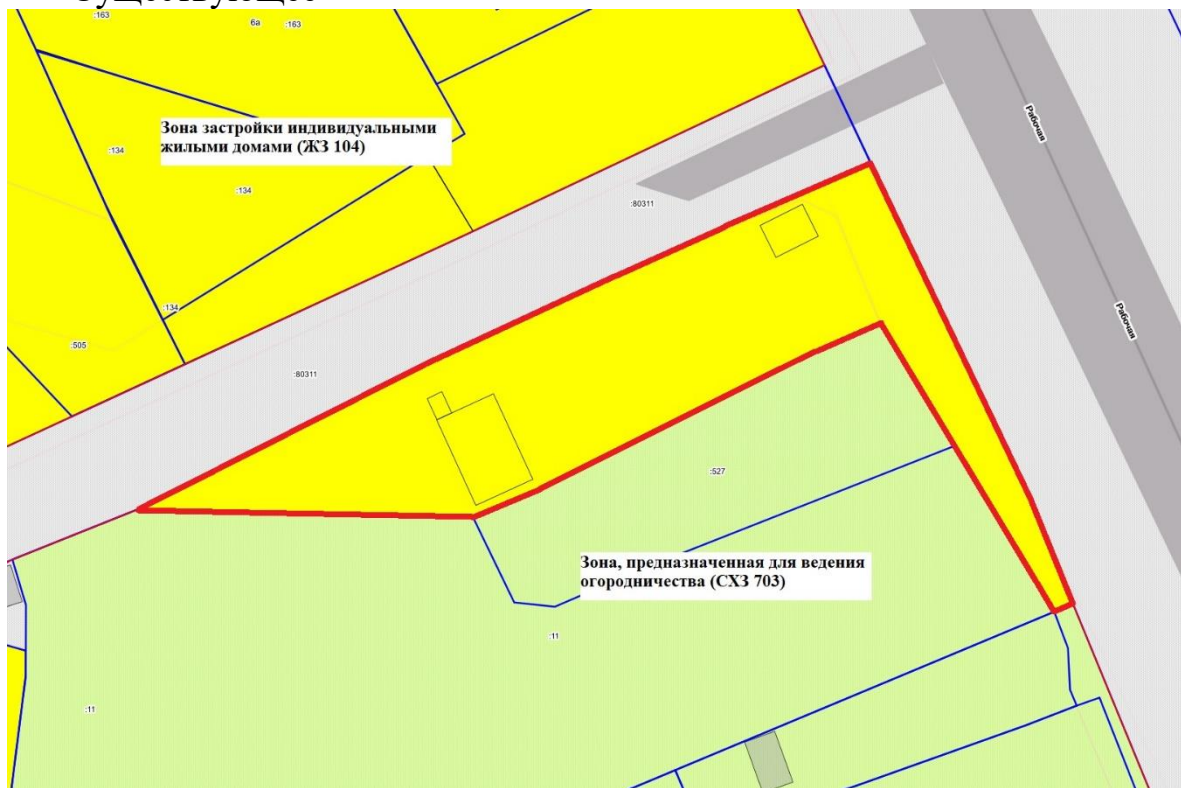

1. Изменение территориальной зоны, занятой объектами сельскохозяйственного назначения (СХЗ 702) на зону объектов отдыха и туризма (РЗ 603) земельного участка с кадастровым номером 86:11:1001001:4056.

2. Изменение территориальной коммунально-складской зоны (ПР 302) на зону обслуживания объектов, необходимых для осуществления производственной и предпринимательской деятельности (ОДЗ 202) части земельного участка с кадастровым номером 86:11:0403001:609.

Существующее

Планируемое

3. Изменение территориальной зоны размещения производственных объектов (ПР 301), иной рекреационной зоны (РЗ 605) на зону кладбищ (СНЗ 801).

Схема территории объекта «Городское кладбище «Северное».

4. Изменение территориальной зоны объектов автомобильного транспорта (ТЗ 502), зоны, предназначенной для ведения огородничества (СХЗ 703) на коммунально-складскую зону (ПР 302)

Существующее

Планируемое

5. Изменение территориальной зоны улично-дорожной сети (ТЗ 505) на зону объектов автомобильного транспорта (ТЗ 502) земельного участка с кадастровым номером 86:11:0403002:432.

Существующее

Планируемое

6. Изменение территориальной зоны застройки индивидуальными жилыми домами (ЖЗ 104) на зону, предназначенную для ведения огородничества (СХЗ 703)

Существующее

Планируемое

7. Изменение территориальной иной рекреационной зоны (РЗ 605) на зону, предназначенную для ведения садоводства (СХЗ 704)