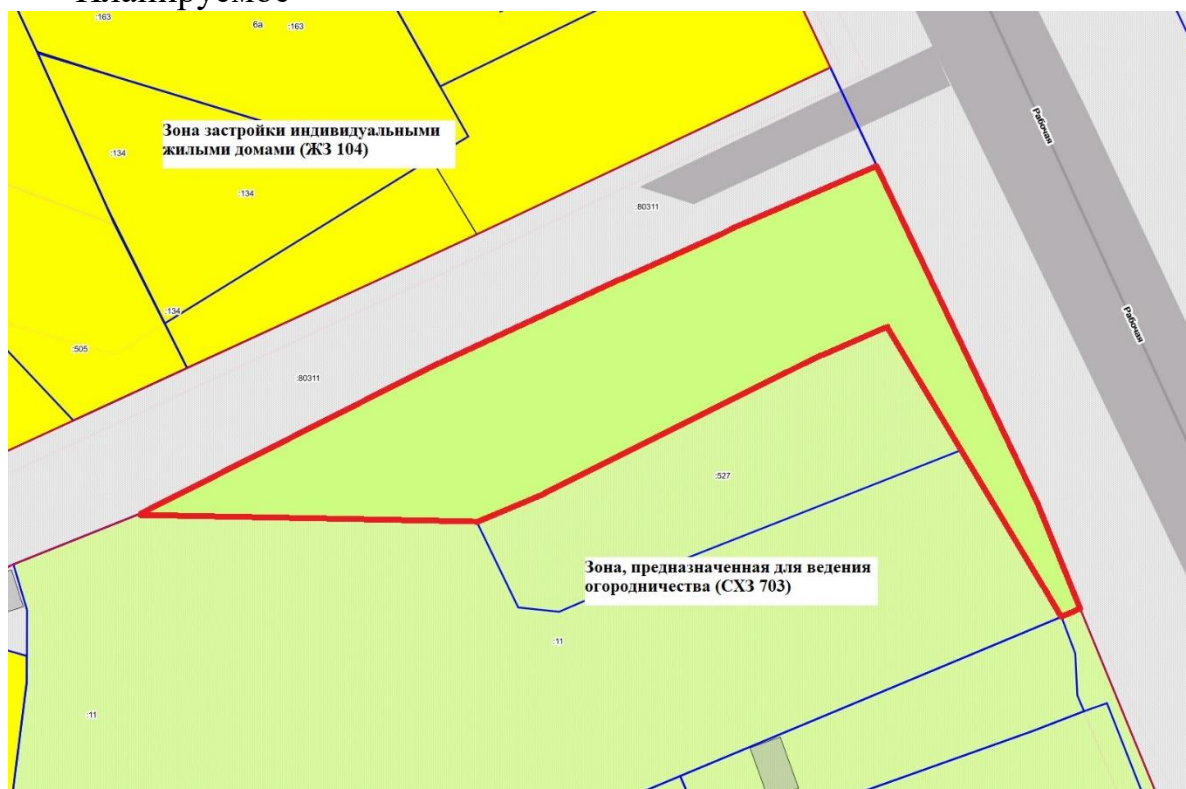

1. Изменение территориальной зоны, занятой объектами сельскохозяйственного назначения (СХЗ 702) на зону объектов отдыха и туризма (РЗ 603) земельного участка с кадастровым номером 86:11:1001001:4056.

2. Изменение территориальной коммунально-складской зоны (ПР 302) на зону обслуживания объектов, необходимых для осуществления производственной и предпринимательской деятельности (ОДЗ 202) части земельного участка с кадастровым номером 86:11:0403001:609.

Существующее

Планируемое

3. Изменение территориальной зоны размещения производственных объектов (ПР 301), иной рекреационной зоны (РЗ 605) на зону кладбищ (СНЗ 801).

Схема территории объекта «Городское кладбище «Северное».

4. Изменение территориальной зоны объектов автомобильного транспорта (ТЗ 502), зоны, предназначенной для ведения огородничества (СХЗ 703) на коммунально-складскую зону (ПР 302)

Существующее

Планируемое

5. Изменение территориальной зоны улично-дорожной сети (ТЗ 505) на зону объектов автомобильного транспорта (ТЗ 502) земельного участка с кадастровым номером 86:11:0403002:432.

Существующее

Планируемое

6. Изменение территориальной зоны застройки индивидуальными жилыми домами (ЖЗ 104) на зону, предназначенную для ведения огородничества (СХЗ 703)

Существующее

Планируемое

7. Изменение территориальной иной рекреационной зоны (РЗ 605) на зону, предназначенную для ведения садоводства (СХЗ 704)