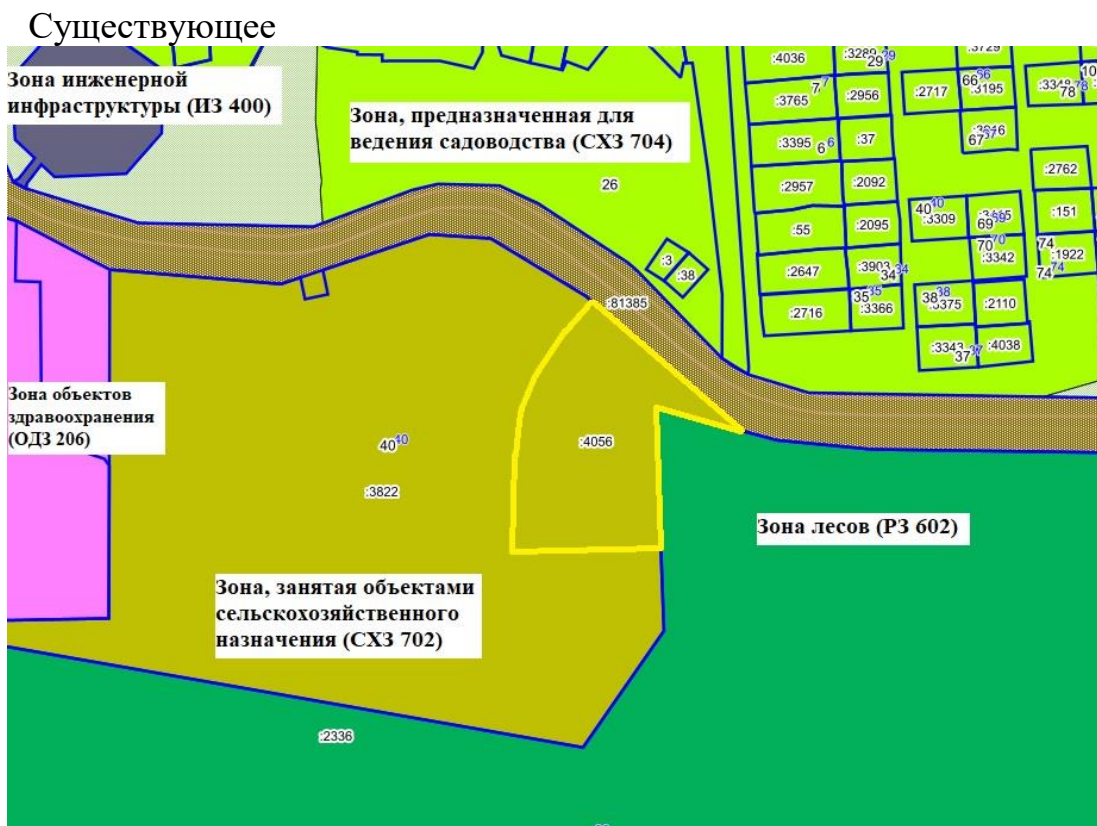

1. Изменение территориальной зоны, занятой объектами сельскохозяйственного назначения (СХЗ 702) на зону объектов отдыха и туризма (РЗ 603) земельного участка с кадастровым номером 86:11:1001001:4056.

2. Изменение территориальной коммунально-складской зоны (ПР 302) на зону обслуживания объектов, необходимых для осуществления производственной и предпринимательской деятельности (ОДЗ 202) части земельного участка с кадастровым номером 86:11:0403001:609.

Существующее

Планируемое

3. Изменение территориальной зоны размещения производственных объектов (ПР 301), иной рекреационной зоны (РЗ 605) на зону кладбищ (СНЗ 801).

Схема территории объекта «Городское кладбище «Северное».

4. Изменение территориальной зоны объектов автомобильного транспорта (ТЗ 502), зоны, предназначенной для ведения огородничества (СХЗ 703) на коммунально-складскую зону (ПР 302)

Существующее

Планируемое

5. Изменение территориальной зоны улично-дорожной сети (ТЗ 505) на зону объектов автомобильного транспорта (ТЗ 502) земельного участка с кадастровым номером 86:11:0403002:432.