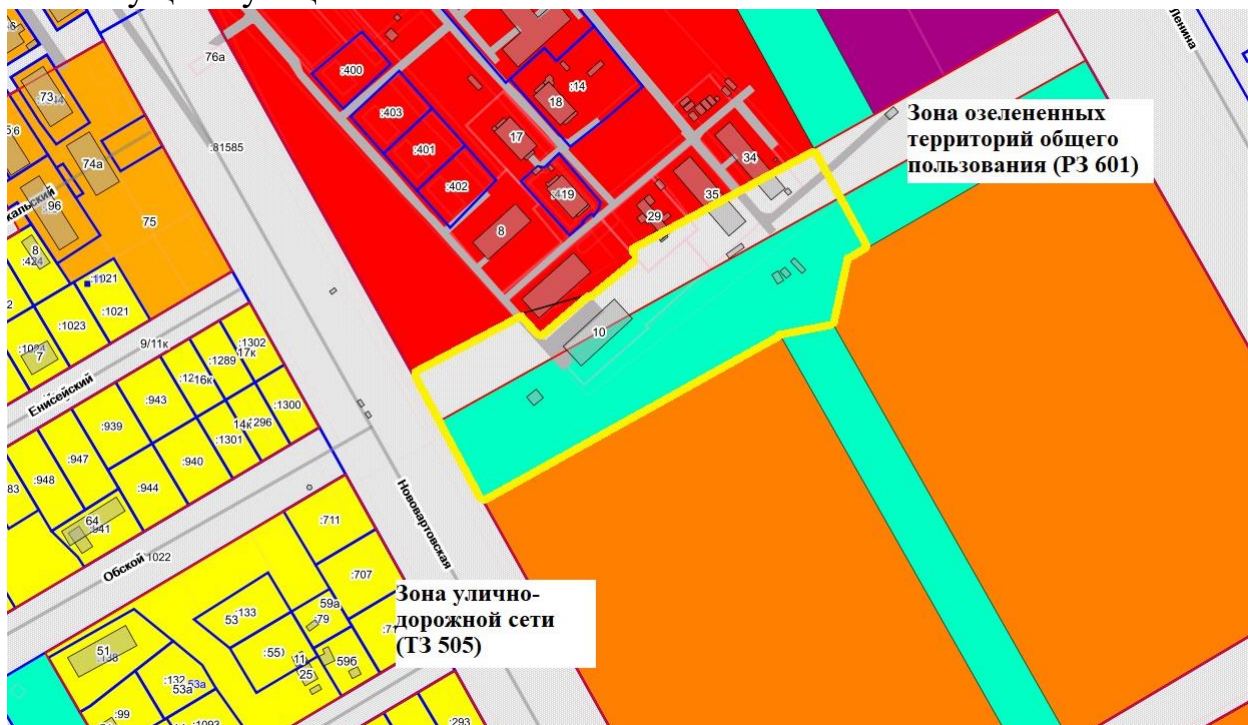

Существующее