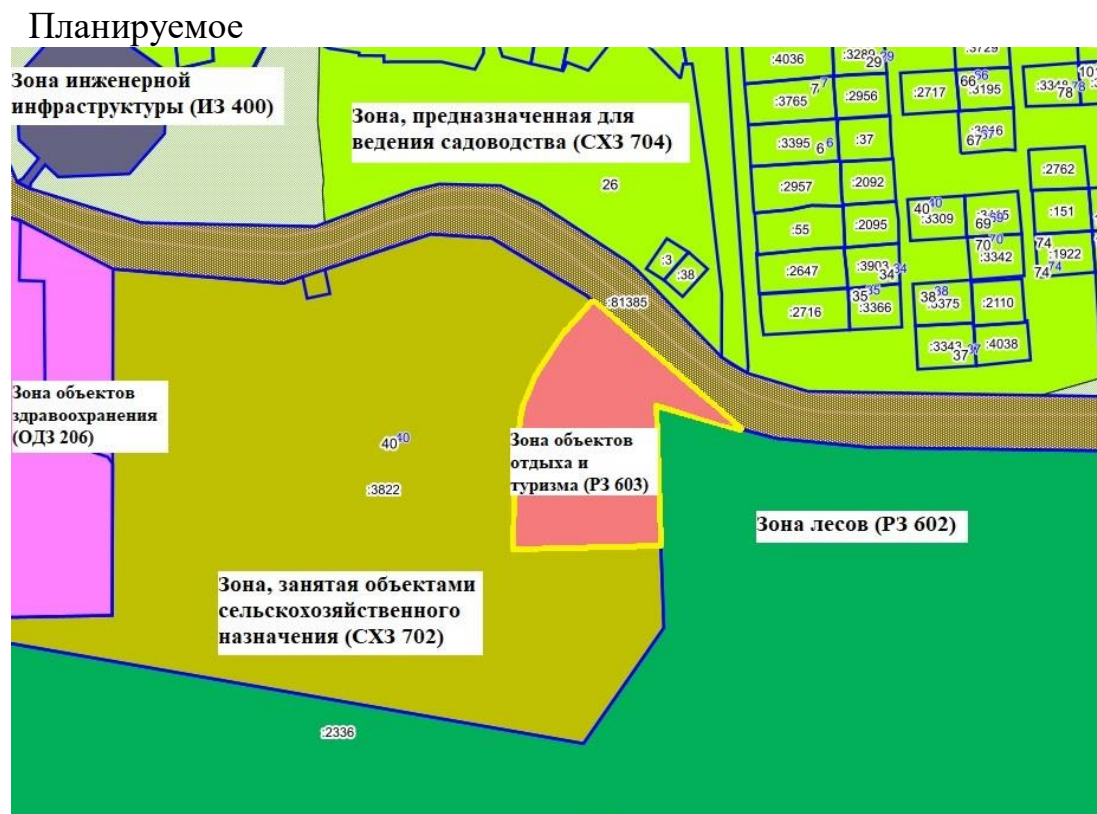

1. Изменение территориальной зоны, занятой объектами сельскохозяйственного назначения (СХЗ 702) на зону объектов отдыха и туризма (РЗ 603) земельного участка с кадастровым номером 86:11:1001001:4056.

2. Изменение территориальной коммунально-складской зоны (ПР 302) на зону обслуживания объектов, необходимых для осуществления производственной и предпринимательской деятельности (ОДЗ 202) части земельного участка с кадастровым номером 86:11:0403001:609.

Существующее

Планируемое

3. Изменение территориальной зоны размещения производственных объектов (ПР 301), иной рекреационной зоны (РЗ 605) на зону кладбищ (СНЗ 801).

Схема территории объекта «Городское кладбище «Северное».

4. Изменение территориальной зоны объектов автомобильного транспорта (ТЗ 502), зоны, предназначенной для ведения огородничества (СХЗ 703) на коммунально-складскую зону (ПР 302)

Существующее

Планируемое

5. Изменение территориальной зоны улично-дорожной сети (ТЗ 505) на зону объектов автомобильного транспорта (ТЗ 502) земельного участка с кадастровым номером 86:11:0403002:432.