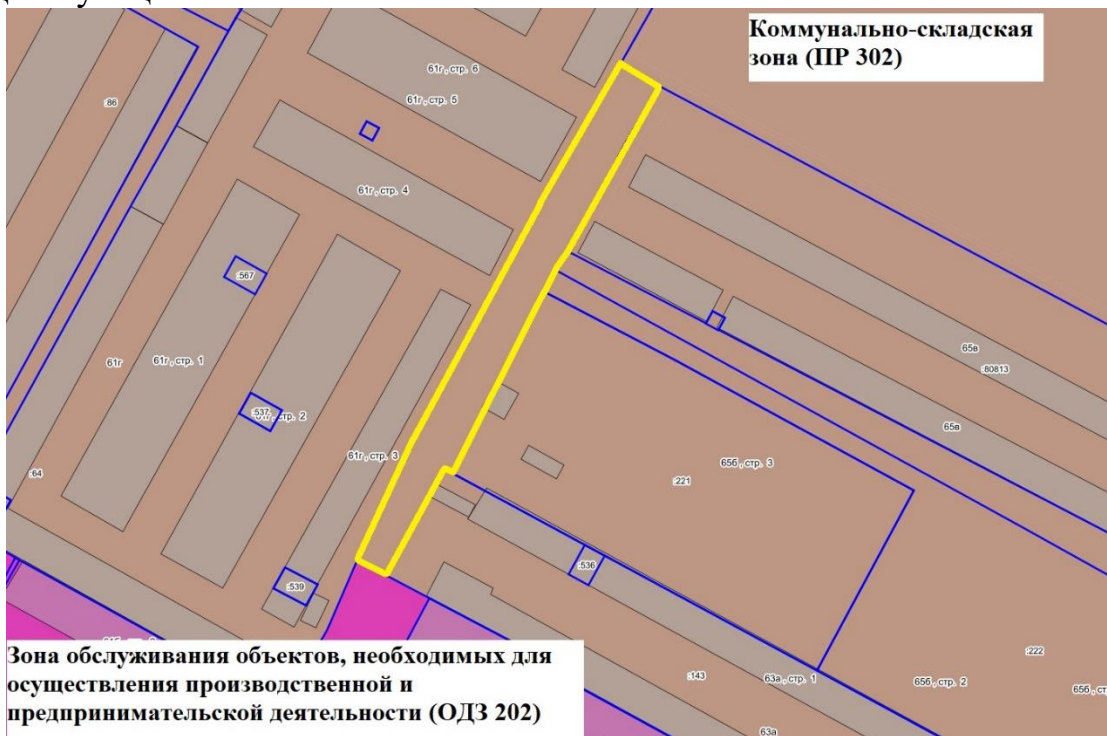

1. Изменение территориальной зоны, занятой объектами сельскохозяйственного назначения (СХЗ 702) на зону объектов отдыха и туризма (РЗ 603) земельного участка с кадастровым номером 86:11:1001001:4056.

2. Изменение территориальной коммунально-складской зоны (ПР 302) на зону обслуживания объектов, необходимых для осуществления производственной и предпринимательской деятельности (ОДЗ 202) части земельного участка с кадастровым номером 86:11:0403001:609.

Существующее

Планируемое

3. Изменение территориальной зоны размещения производственных объектов (ПР 301), иной рекреационной зоны (РЗ 605) на зону кладбищ (СНЗ 801).

Схема территории объекта «Городское кладбище «Северное».