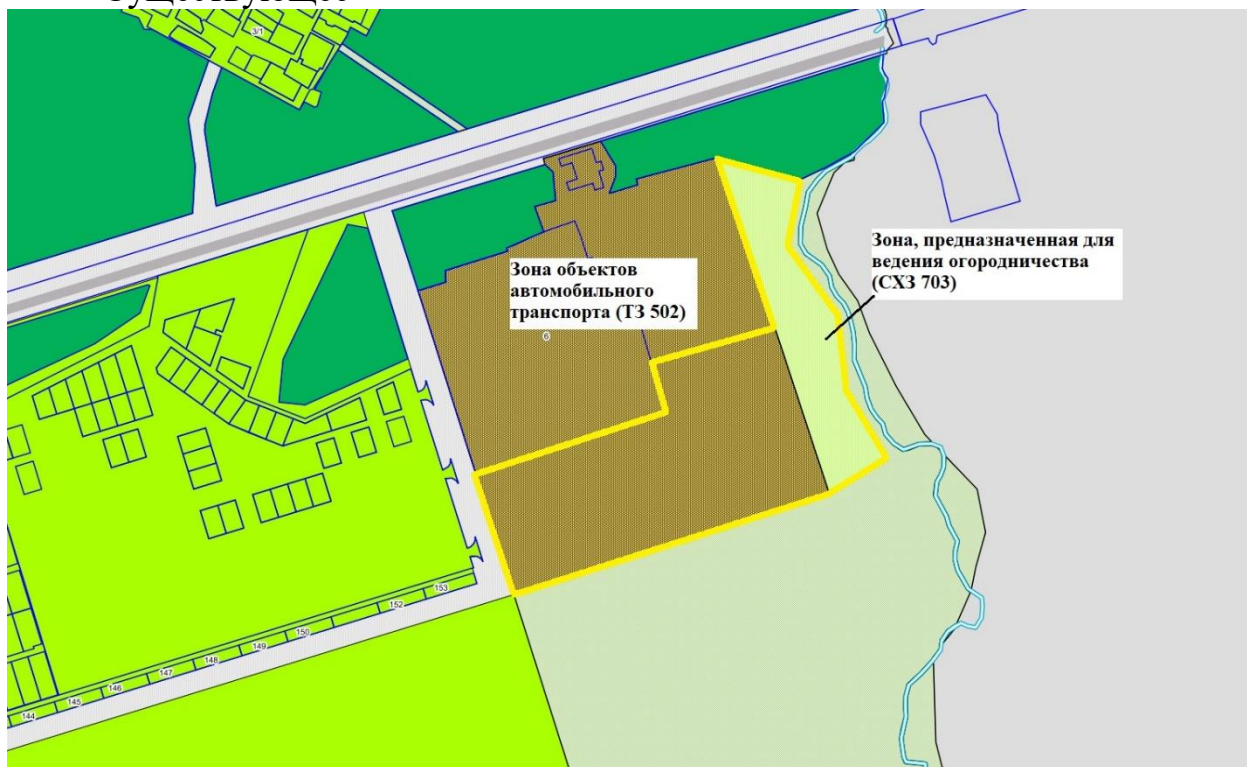

1. Изменение территориальной зоны, занятой объектами сельскохозяйственного назначения (СХЗ 702) на зону объектов отдыха и туризма (РЗ 603) земельного участка с кадастровым номером 86:11:1001001:4056.

2. Изменение территориальной коммунально-складской зоны (ПР 302) на зону обслуживания объектов, необходимых для осуществления производственной и предпринимательской деятельности (ОДЗ 202) части земельного участка с кадастровым номером 86:11:0403001:609.

Существующее

Планируемое

3. Изменение территориальной зоны размещения производственных объектов (ПР 301), иной рекреационной зоны (РЗ 605) на зону кладбищ (СНЗ 801).

Схема территории объекта «Городское кладбище «Северное».

4. Изменение территориальной зоны объектов автомобильного транспорта (ТЗ 502), зоны, предназначенной для ведения огородничества (СХЗ 703) на коммунально-складскую зону (ПР 302)

Существующее

Планируемое

5. Изменение территориальной зоны улично-дорожной сети (ТЗ 505) на зону объектов автомобильного транспорта (ТЗ 502) земельного участка с кадастровым номером 86:11:0403002:432.

Существующее

Планируемое

6. Изменение территориальной зоны застройки индивидуальными жилыми домами (ЖЗ 104) на зону, предназначенную для ведения огородничества (СХЗ 703)

Существующее

Планируемое

7. Изменение территориальной иной рекреационной зоны (РЗ 605) на зону, предназначенную для ведения садоводства (СХЗ 704)