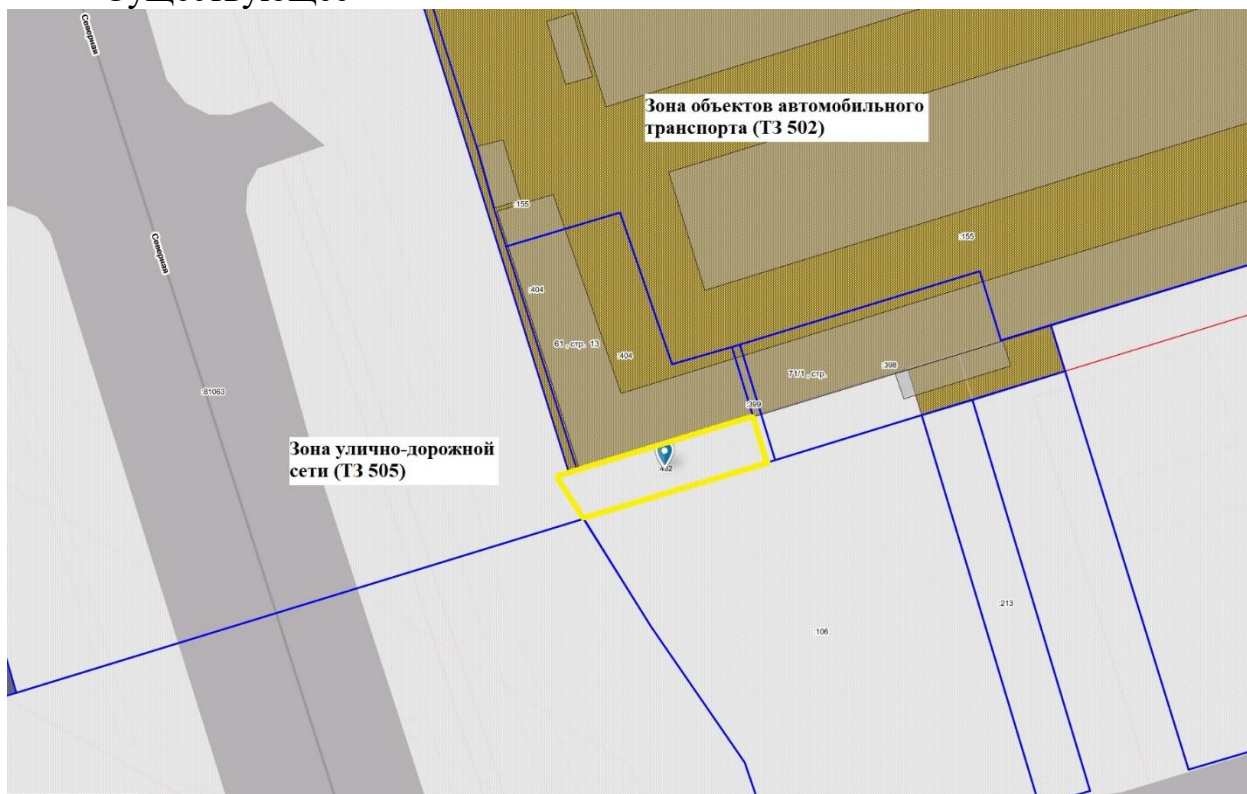

1. Изменение территориальной зоны, занятой объектами сельскохозяйственного назначения (СХЗ 702) на зону объектов отдыха и туризма (РЗ 603) земельного участка с кадастровым номером 86:11:1001001:4056.

2. Изменение территориальной коммунально-складской зоны (ПР 302) на зону обслуживания объектов, необходимых для осуществления производственной и предпринимательской деятельности (ОДЗ 202) части земельного участка с кадастровым номером 86:11:0403001:609.

Существующее

Планируемое

3. Изменение территориальной зоны размещения производственных объектов (ПР 301), иной рекреационной зоны (РЗ 605) на зону кладбищ (СНЗ 801).

Схема территории объекта «Городское кладбище «Северное».

4. Изменение территориальной зоны объектов автомобильного транспорта (ТЗ 502), зоны, предназначенной для ведения огородничества (СХЗ 703) на коммунально-складскую зону (ПР 302)

Существующее

Планируемое

5. Изменение территориальной зоны улично-дорожной сети (ТЗ 505) на зону объектов автомобильного транспорта (ТЗ 502) земельного участка с кадастровым номером 86:11:0403002:432.

Существующее

Планируемое

6. Изменение территориальной зоны застройки индивидуальными жилыми домами (ЖЗ 104) на зону, предназначенную для ведения огородничества (СХЗ 703)

Существующее

Планируемое

7. Изменение территориальной иной рекреационной зоны (РЗ 605) на зону, предназначенную для ведения садоводства (СХЗ 704)